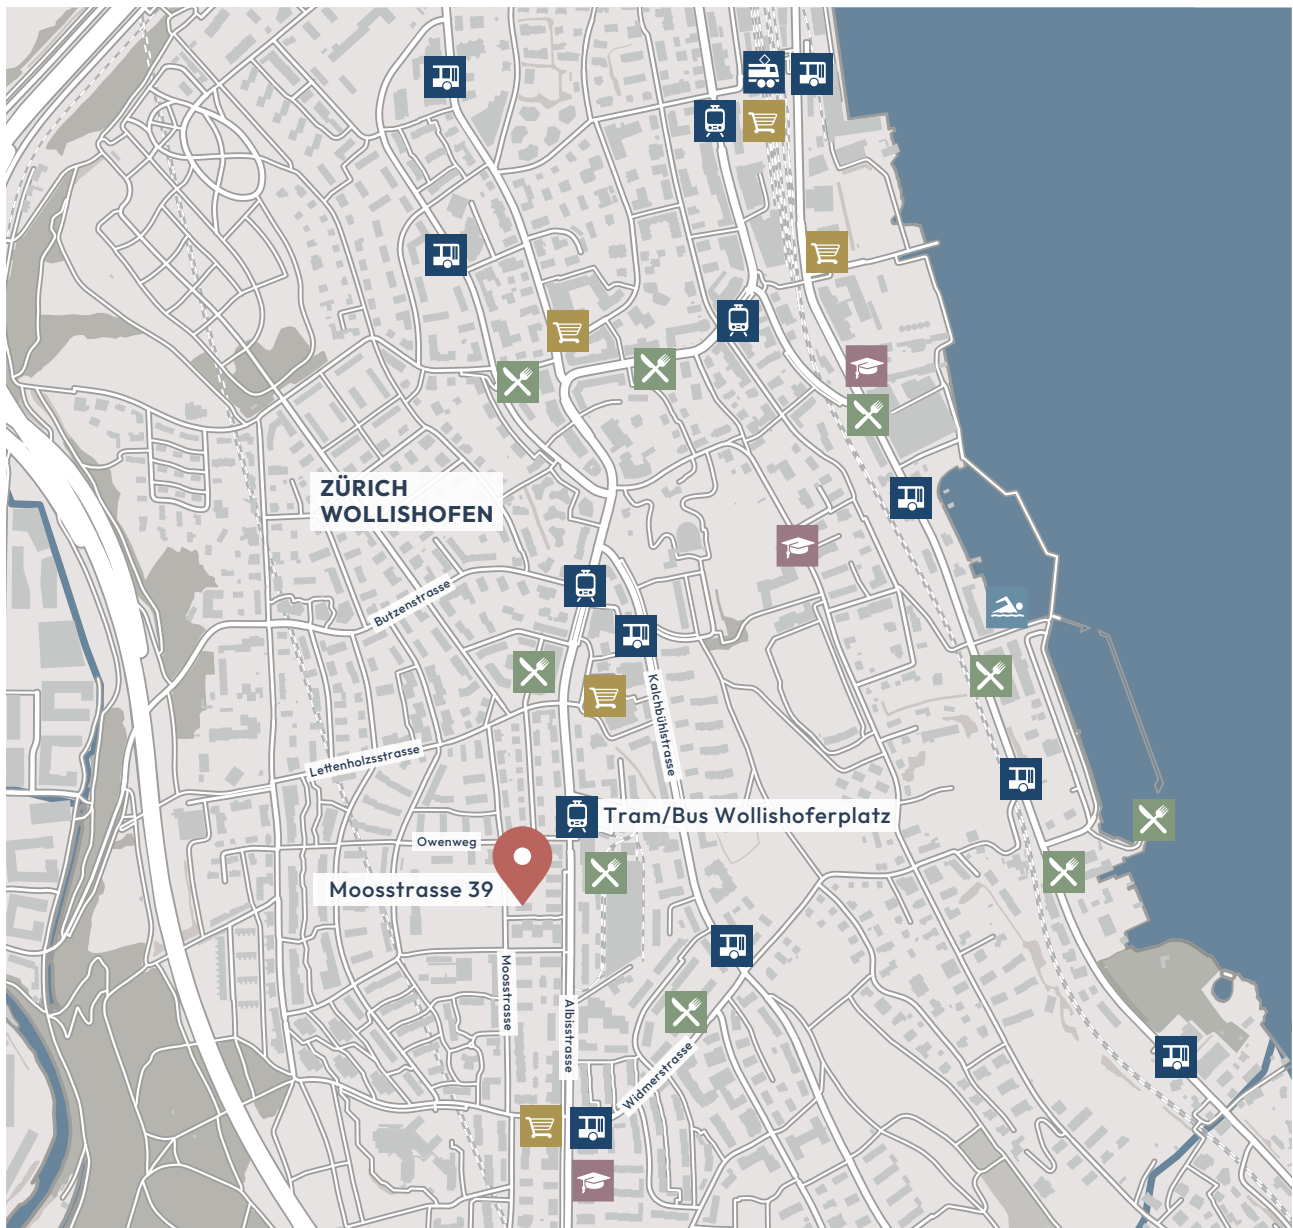

MIEZH

Mietwohnungen
in Zürich und Umgebung

Lageplan MFH Moosstrasse 39

smeyers
immobilien