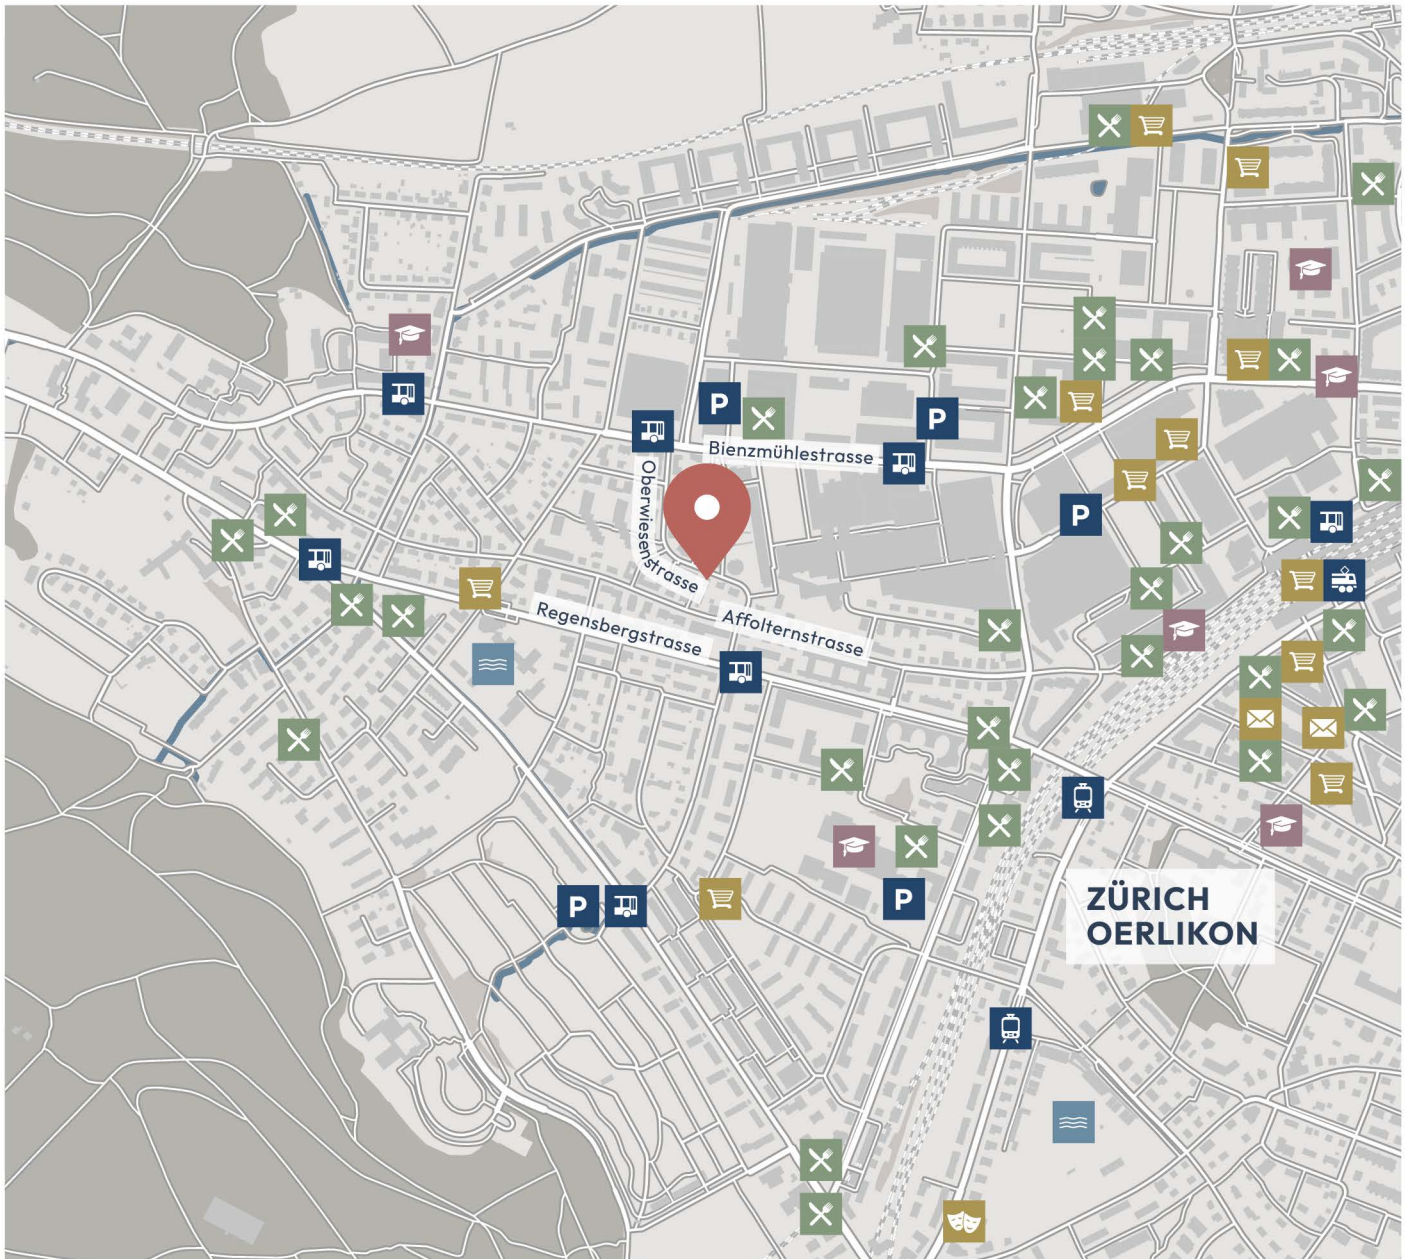

MIEZH

Mietwohnungen
in Zürich und Umgebung

Oberwiesenstrasse 63 Lageplan

smeyers
immobilien