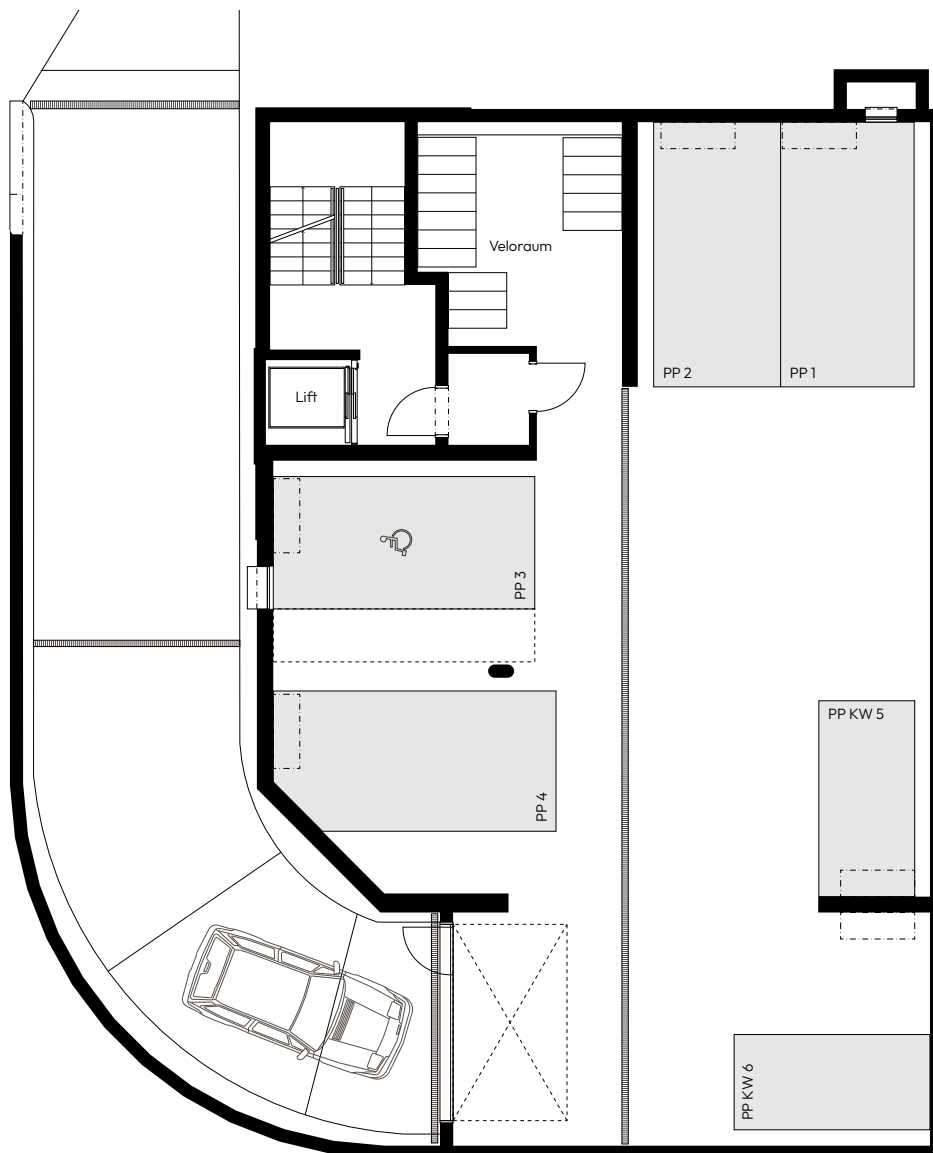

Mehrfamilienhaus
Oberwiesenstrasse 63
8050 Zürich

Tiefgarage
1. Untergeschoss

Hinweis:
Bautechnische und ausführungsbedingte Änderungen und Anpassungen,
sowie Materialwechsel bleiben bis Bauvollendung vorbehalten.
Bei sämtlichen Flächen und Massen handelt es sich um Circa-Angaben.